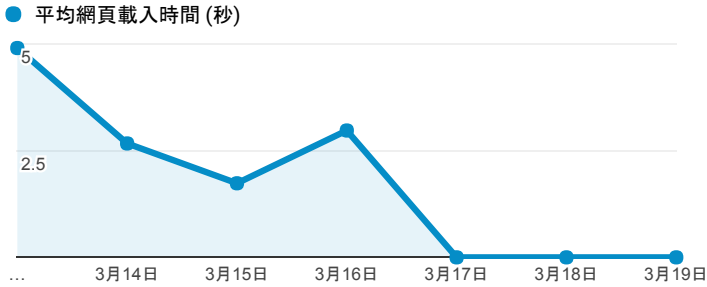

報表03_內容

2017年3月13日 - 2017年3月19日

所有使用者
100.00% 個工作階段

平均網頁載入時間 (秒)

平均網頁載入時間 (秒)和瀏覽量 (依網頁分組)

網頁	平均網頁載入時間 (秒)	瀏覽量
/	3.55	1,499
/index_detail_share.aspx?id=537C19E76E8126BF	2.61	103
/index_detail.aspx?srv=3&category=50	2.08	18
/index_detail.aspx?srv=3&category=17	1.28	57
/analytics_Summary.aspx	0.00	5
/ePortfolio/	0.00	9
/ePortfolio/index_detail.cshtml?srv=3&category=34	0.00	1
/index_detail_share.aspx?id=00D7E7BA1F095969	0.00	1
/index_detail_share.aspx?id=029C57DD9240E2AF	0.00	1
/index_detail_share.aspx?id=06D8D63E6F6559C2	0.00	1

瀏覽量(依網頁分組)

造訪和新造訪率 (依關鍵字分組)

關鍵字	工作階段	% 新工作階段
(not provided)	578	82.35%
(not set)	3	33.33%
淡江	2	100.00%
了解各種職業後的心得 學生	1	100.00%
高雄 電影院 正職面試 自我介紹	1	100.00%
淡江大學校園服務學習日誌	1	0.00%

網頁載入平均需時 (秒) (依瀏覽器分組)

瀏覽器	平均網頁載入時間 (秒)
Chrome	3.08
Internet Explorer	2.98
Safari	2.68