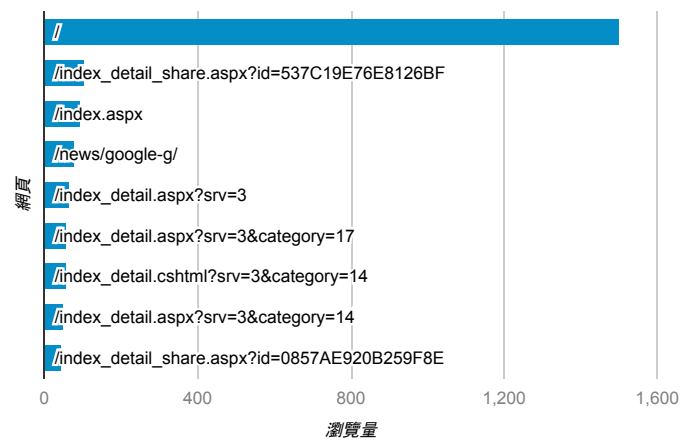

報表03_內容

2017年3月13日 - 2017年3月19日

所有使用者
100.00% 個工作階段

平均網頁載入時間 (秒)

平均網頁載入時間 (秒)和瀏覽量 (依網頁分組)

網頁	平均網頁載入時間 (秒)	瀏覽量
/	3.55	1,499
/index_detail_share.aspx?id=537C19E76E8126BF	2.61	103
/index_detail.aspx?srv=3&category=50	2.08	18
/index_detail.aspx?srv=3&category=17	1.28	57
/analytics_Summary.aspx	0.00	5
/ePortfolio/	0.00	9
/ePortfolio/index_detail.cshtml?srv=3&category=34	0.00	1
/index_detail_share.aspx?id=00D7E7BA1F095969	0.00	1
/index_detail_share.aspx?id=029C57DD9240E2AF	0.00	1
/index_detail_share.aspx?id=06D8D63E6F6559C2	0.00	1

瀏覽量(依網頁分組)

造訪和新造訪率 (依關鍵字分組)

關鍵字	工作階段	% 新工作階段
(not provided)	578	82.35%
(not set)	3	33.33%
淡江	2	100.00%
了解各種職業後的心得 學生	1	100.00%
高雄 電影院 正職面試 自我介紹	1	100.00%
淡江大學校園服務學習日誌	1	0.00%

網頁載入平均需時 (秒) (依瀏覽器分組)

瀏覽器	平均網頁載入時間 (秒)
Chrome	3.08
Internet Explorer	2.98
Safari	2.68